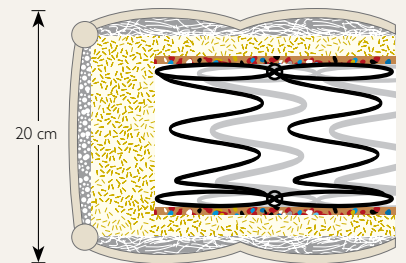

Crown Bedding Hotel Collection

M-COMFORT Пружинный матрас Comfort