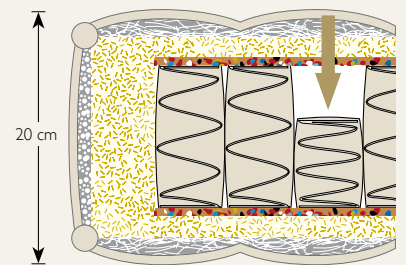

▪ Crown Bedding Hotel Collection ▪

M-FIRST CLASS Пружинный матрас First class