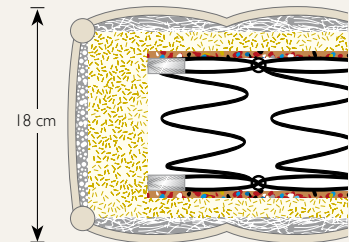

▪ Crown Bedding Hotel Collection ▪

M-STANDARD Пружинный матрас Standart