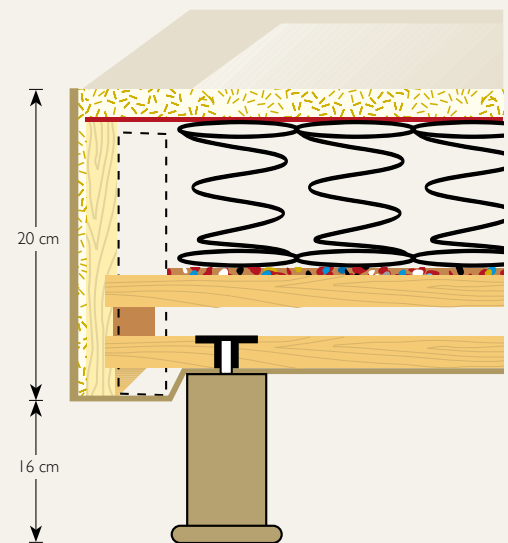

**CROWN
BEDDING**