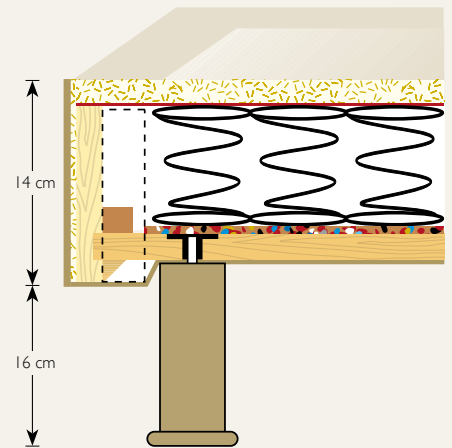

## B-STANDARD Кровать на раме Standart

- Boxspring 'Firm Edge'; the wooden frame and innerspring unit guarantee an optimal and durable support for each type of mattress. With 6 glide legs/rollers. Several upholstery fabrics available.
- Надежная деревянная рама с прочными боковыми панелями и пружинной системой типа "Боннель" обеспечивают оптимальную и длительную поддержку матрасов любого типа. Оборудована 6 деревянными ножками или ножками с колесиками которые не портят ковровое покрытие и позволяют с легкостью передвигать кровать с места на место. Предлагаются различные варианты обивки кровати.