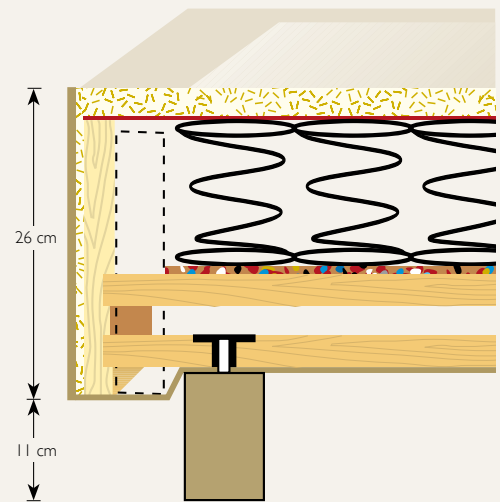

**CROWN
BEDDING**